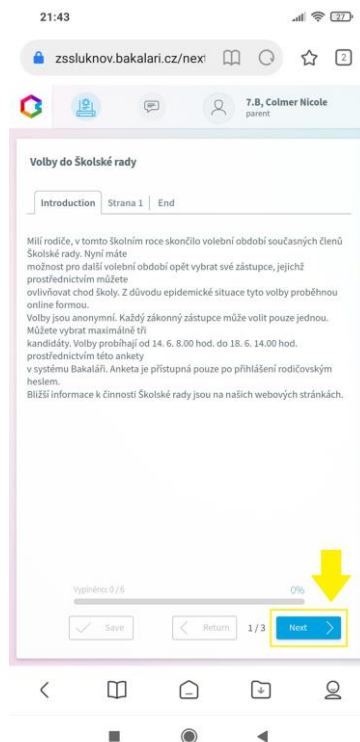

Návod pro hlasování přes mobilní zařízení.

1) Přihlašte se do Bakalářů přes svoje mobilní zařízení a vyberte ikonku „Ankety“.

2) U ankety „Volby do školské rady“ zvolte tlačítko pro zápis.

3) Po přečtení základních informací dejte „Dále“ (anglicky „Next“).

4) Vyberte kandidáty (vybíráte ze 6 kandidátů), kterým chcete dát svůj hlas (maximálně 3 hlasy) a pokračujte tlačítkem „Dále“ (anglicky „Next“).

5) Své hlasování uložte pomocí tlačítka „Uložit“ (anglicky „Save“).