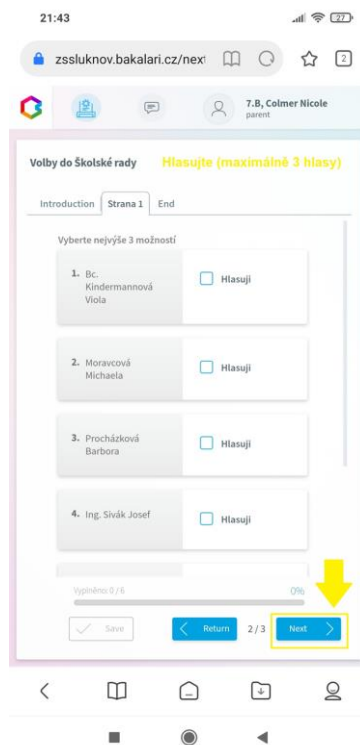

Návod pro hlasování přes mobilní zařízení.

1) Přihlašte se do Bakalářů přes svoje mobilní zařízení a vyberte ikonku „Ankety“.

2) U ankety „Volby do školské rady“ zvolte tlačítko pro zápis.

3) Po přečtení základních informací dejte „Dále“ (anglicky „Next“).

4) Vyberte kandidáty (vybíráte ze 6 kandidátů), kterým chcete dát svůj hlas (maximálně 3 hlasy) a pokračujte tlačítkem „Dále“ (anglicky „Next“).

5) Své hlasování uložte pomocí tlačítka „Uložit“ (anglicky „Save“).